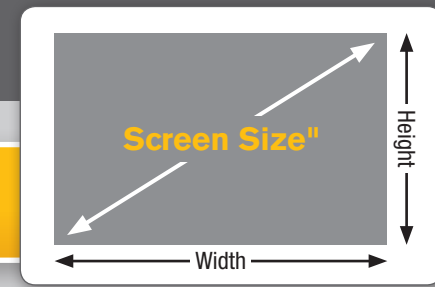

ADHESIVE STRIPS

Clear adhesive strips adhere privacy screen directly onto LCD screen.

TAB GUIDES

Position clear adhesive tabs onto LCD frame to hold privacy screen in position.

UNDER BEZEL TABS

Position clear adhesive tabs onto privacy screen and slide under LCD bezel.

Measure your screen like this to find the right size

Targus Part Code	ASF121EU	ASF121WEU	ASF125W9EU	ASF133WEU	ASF133W9EU	ASF141EU	ASF141WEU	ASF141W9EU	ASF150EU	ASF154WEU	ASF156W9EU
Description	12.1" (4:3) Privacy Screen	12.1" W (16:10) Privacy Screen	12.5" W (16:9) Privacy Screen	13.3" W (16:10) Privacy Screen	13.3" W (16:9) Privacy Screen	14.1" (4:3) Privacy Screen	14.1" W (16:10) Privacy Screen	14.1" W (16:9) Privacy Screen	15" (4:3) Privacy Screen	15.4" W (16:10) Privacy Screen	15.6" W (16:9) Privacy Screen
Product Width	247 mm	261 mm	276.6 mm	286.4 mm	294 mm	286 mm	303.5 mm	310 mm	305 mm	332.5 mm	344 mm
Product Height	185 mm	163 mm	155.5 mm	179 mm	165 mm	214 mm	189.5 mm	175 mm	228 mm	207.8 mm	194.5 mm
Product Weight	32g	25g		37g	41g	45g	42g	41g	43g	50g	49g
Product Barcode	5024442893902	5024442896200	5051794007251	5024442896309	5051794004878	5024442894008	5024442896408	5051794004885	5024442896507	5024442894107	5051794003963
Inner Carton Barcode	5024442893918	5024442896215	15051794007258	5024442896314	15051794004875	5024442894017	5024442896413	15051794004882	5024442896512	5024442894116	15051794003960
Master Carton Barcode	5024442893932	5024442896239	25051794007255	5024442896338	25051794004872	5024442894031	5024442896437	25051794004889	5024442896536	5024442894130	25051794003967